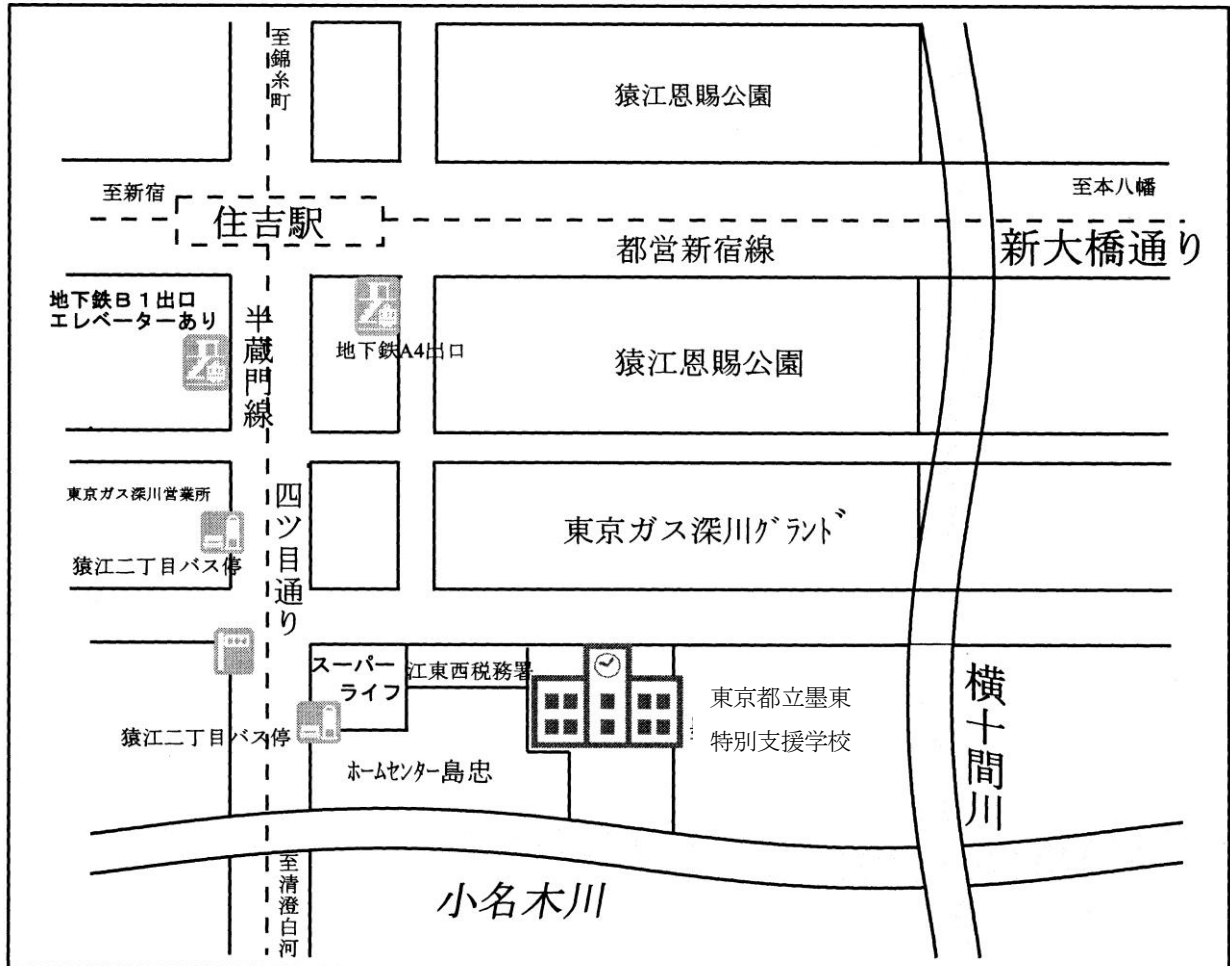

学校案内図

◎交通機関

- 都営新宿線住吉駅下車徒歩5分
- 東京メトロ半蔵門線住吉駅下車徒歩5分 (B1出口)
- 都営バス猿江2丁目下車2分

都営 東22系統

- ・JR錦糸町駅始発東陽町行き
または東陽町経由東京駅北口行き
- ・東京メトロ東陽町駅発錦糸町駅行き